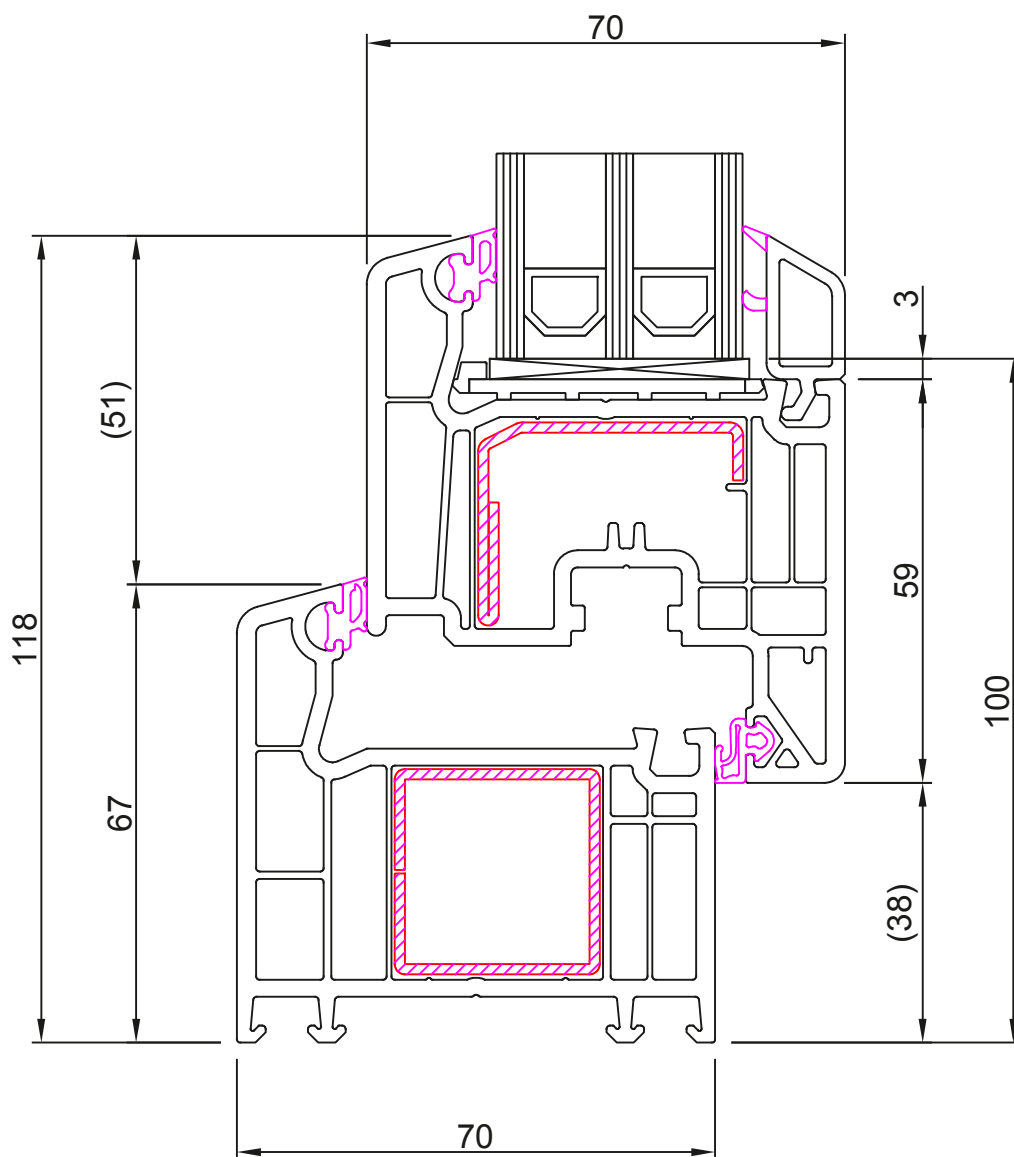

VEKA®

SOFTLINE 70 AD

Rám: 101.208

Křídlo: 103.232

Kvalitní profil
★★★★★★

RI OKNA a. s.,
Úkolky 1055, 696 81 Bzenec,
Tel.: +420 518 389 511, Fax: +420 518 389 516
e-mail: info@ri-okna.cz, www.ri-okna.cz

Partner
pro Váš
projekt