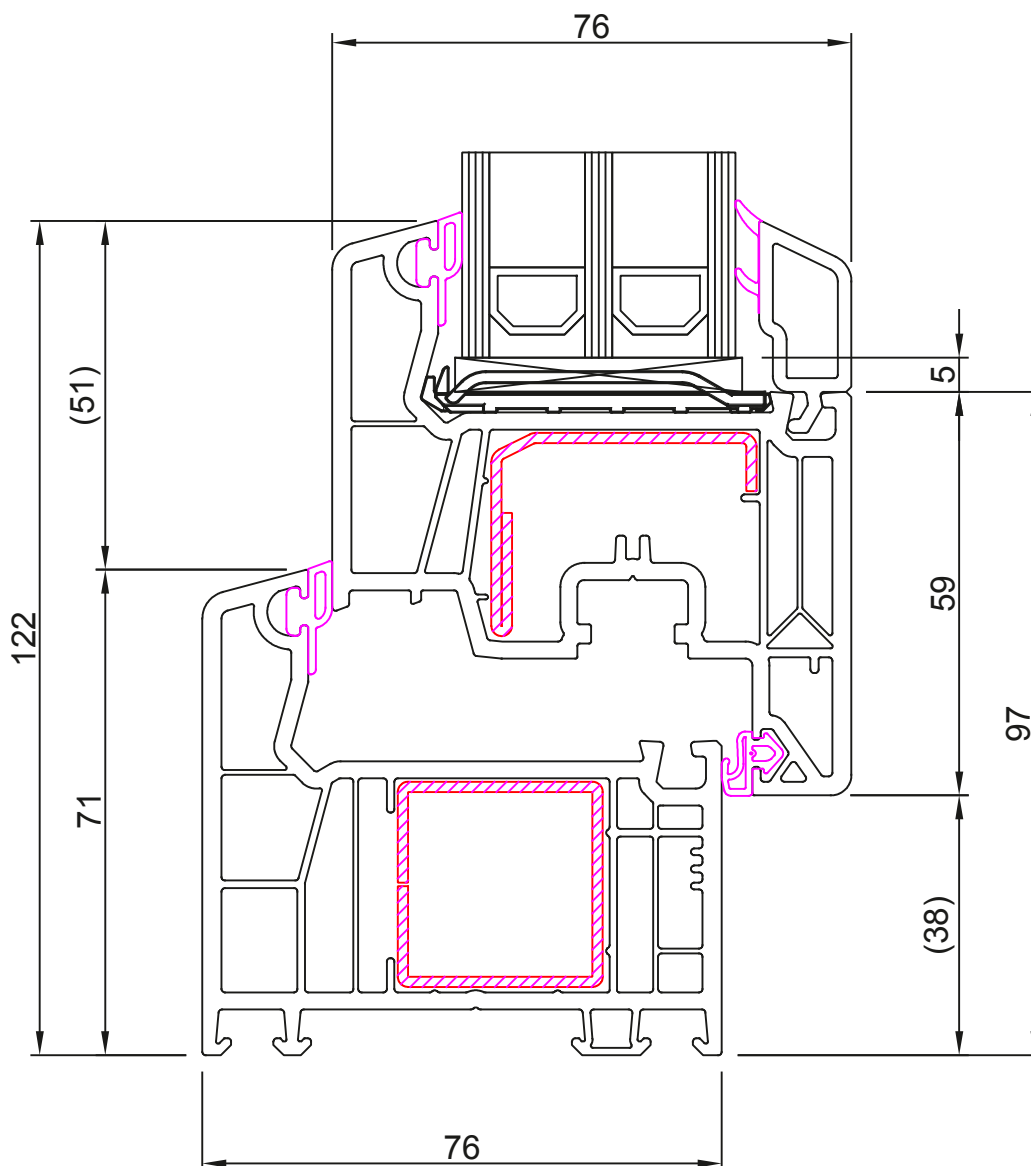

VEKA®

SOFTLINE 76 AD

Rám: 101.353

Křídlo: 103.381

Kvalitní profil
★★★★★★

RI OKNA a. s.,
Úkolky 1055, 696 81 Bzenec,
Tel.: +420 518 389 511, Fax: +420 518 389 516
e-mail: info@ri-okna.cz, www.ri-okna.cz

Partner
pro Váš
projekt