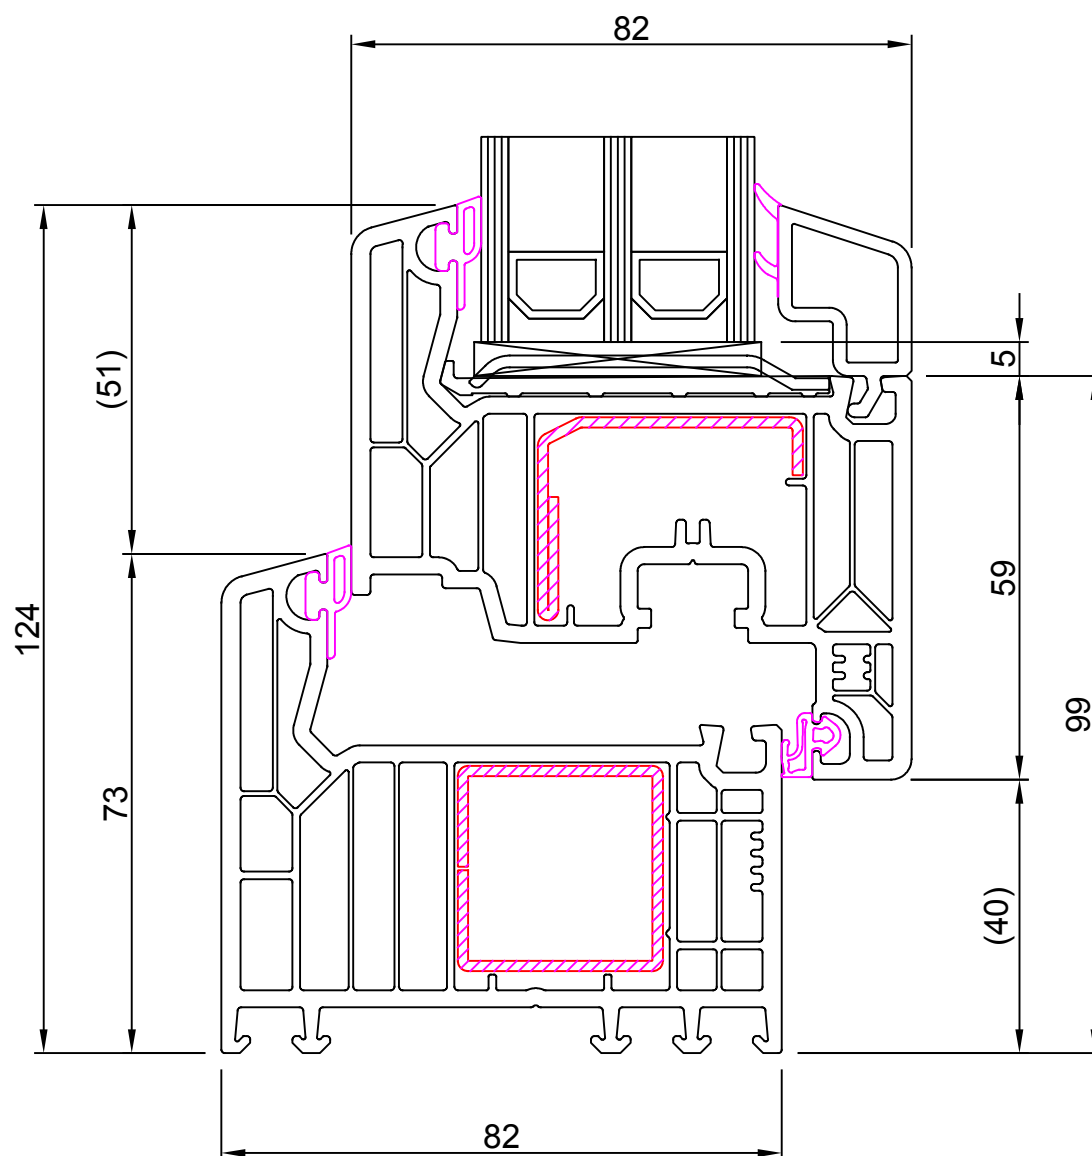

VEKA®

SOFTLINE 82 AD

Rám: 101.293

Křídlo: 103.341

Kvalitní profil
★ ★ ★ ★ ★ ★ ★ ★

RI OKNA a. s.,
Úkolky 1055, 696 81 Bzenec,
Tel.: +420 518 389 511, Fax: +420 518 389 516
e-mail: info@ri-okna.cz, www.ri-okna.cz